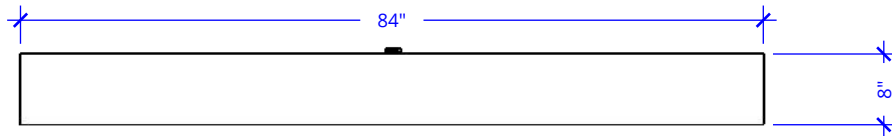

# ASTORIA FIRE PIT - 84" x 24"

Powder Coat

**ISOMETRIC VIEW**

**TOP VIEW**

**FRONT VIEW**

**RIGHT VIEW**

84" x 24" Astoria Fire Pit - 8" Height - Powder Coat Metal	
<b>SKU</b>	OPT-ASTPC84(XXXX)
<b>Material</b>	Powder Coat
<b>Finish</b>	TBD
<b>Gas Type</b>	Natural Gas/Liquid Propane
<b>BTUs</b>	65,000
<b>Sugg. Fire Glass</b>	198 Lbs