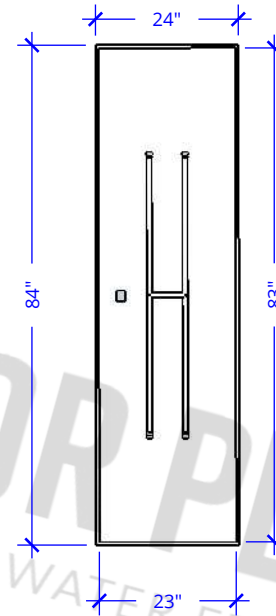

# ASTORIA FIRE PIT - 84" x 24"

Powder Coat

**ISOMETRIC VIEW**

**TOP VIEW**

**FRONT VIEW**

**RIGHT VIEW**

84" x 24" Astoria Fire Pit - 8" Height - Powder Coat Metal	
<b>SKU</b>	OPT-ASTPC84(XXXX)
<b>Material</b>	Powder Coat
<b>Finish</b>	TBD
<b>Gas Type</b>	Natural Gas/Liquid Propane
<b>BTUs</b>	65,000
<b>Sugg. Fire Glass</b>	198 Lbs