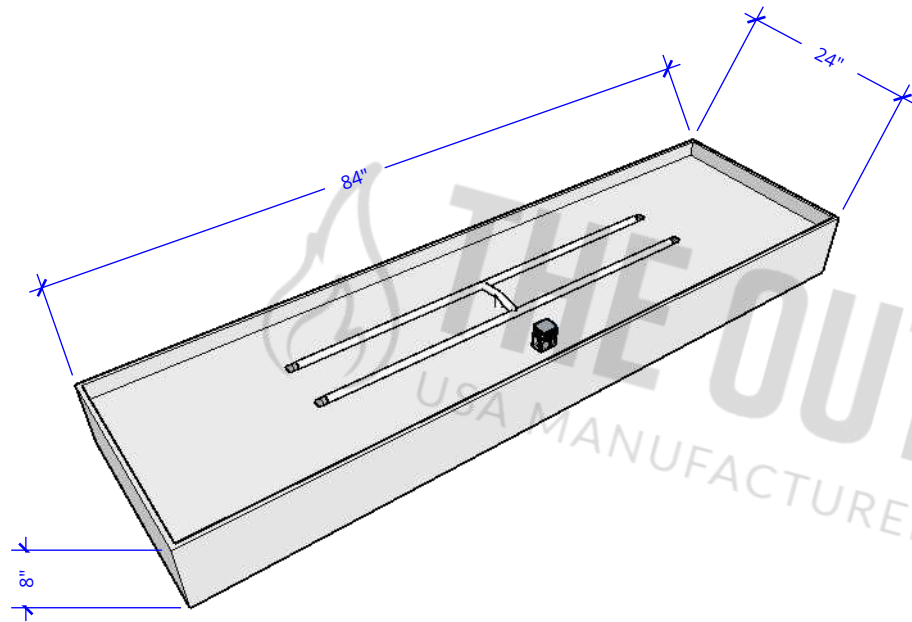

# ASTORIA FIRE PIT - 84" x 24"

Powder Coat

**ISOMETRIC VIEW**

**TOP VIEW**

**FRONT VIEW**

**RIGHT VIEW**

84" x 24" Astoria Fire Pit - 8" Height - Powder Coat Metal	
<b>SKU</b>	OPT-ASTPC84(XXXX)
<b>Material</b>	Powder Coat
<b>Finish</b>	TBD
<b>Gas Type</b>	Natural Gas/Liquid Propane
<b>BTUs</b>	65,000
<b>Sugg. Fire Glass</b>	198 Lbs