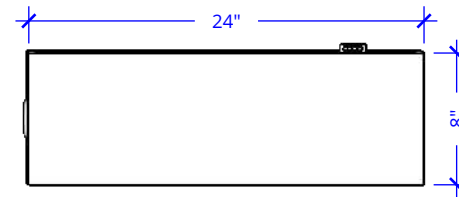

# ASTORIA FIRE PIT - 84" x 24"

Powder Coat

**ISOMETRIC VIEW**

**TOP VIEW**

**FRONT VIEW**

**RIGHT VIEW**

84" x 24" Astoria Fire Pit - 8" Height - Powder Coat Metal	
<b>SKU</b>	OPT-ASTPC84(XXXX)
<b>Material</b>	Powder Coat
<b>Finish</b>	TBD
<b>Gas Type</b>	Natural Gas/Liquid Propane
<b>BTUs</b>	65,000
<b>Sugg. Fire Glass</b>	198 Lbs